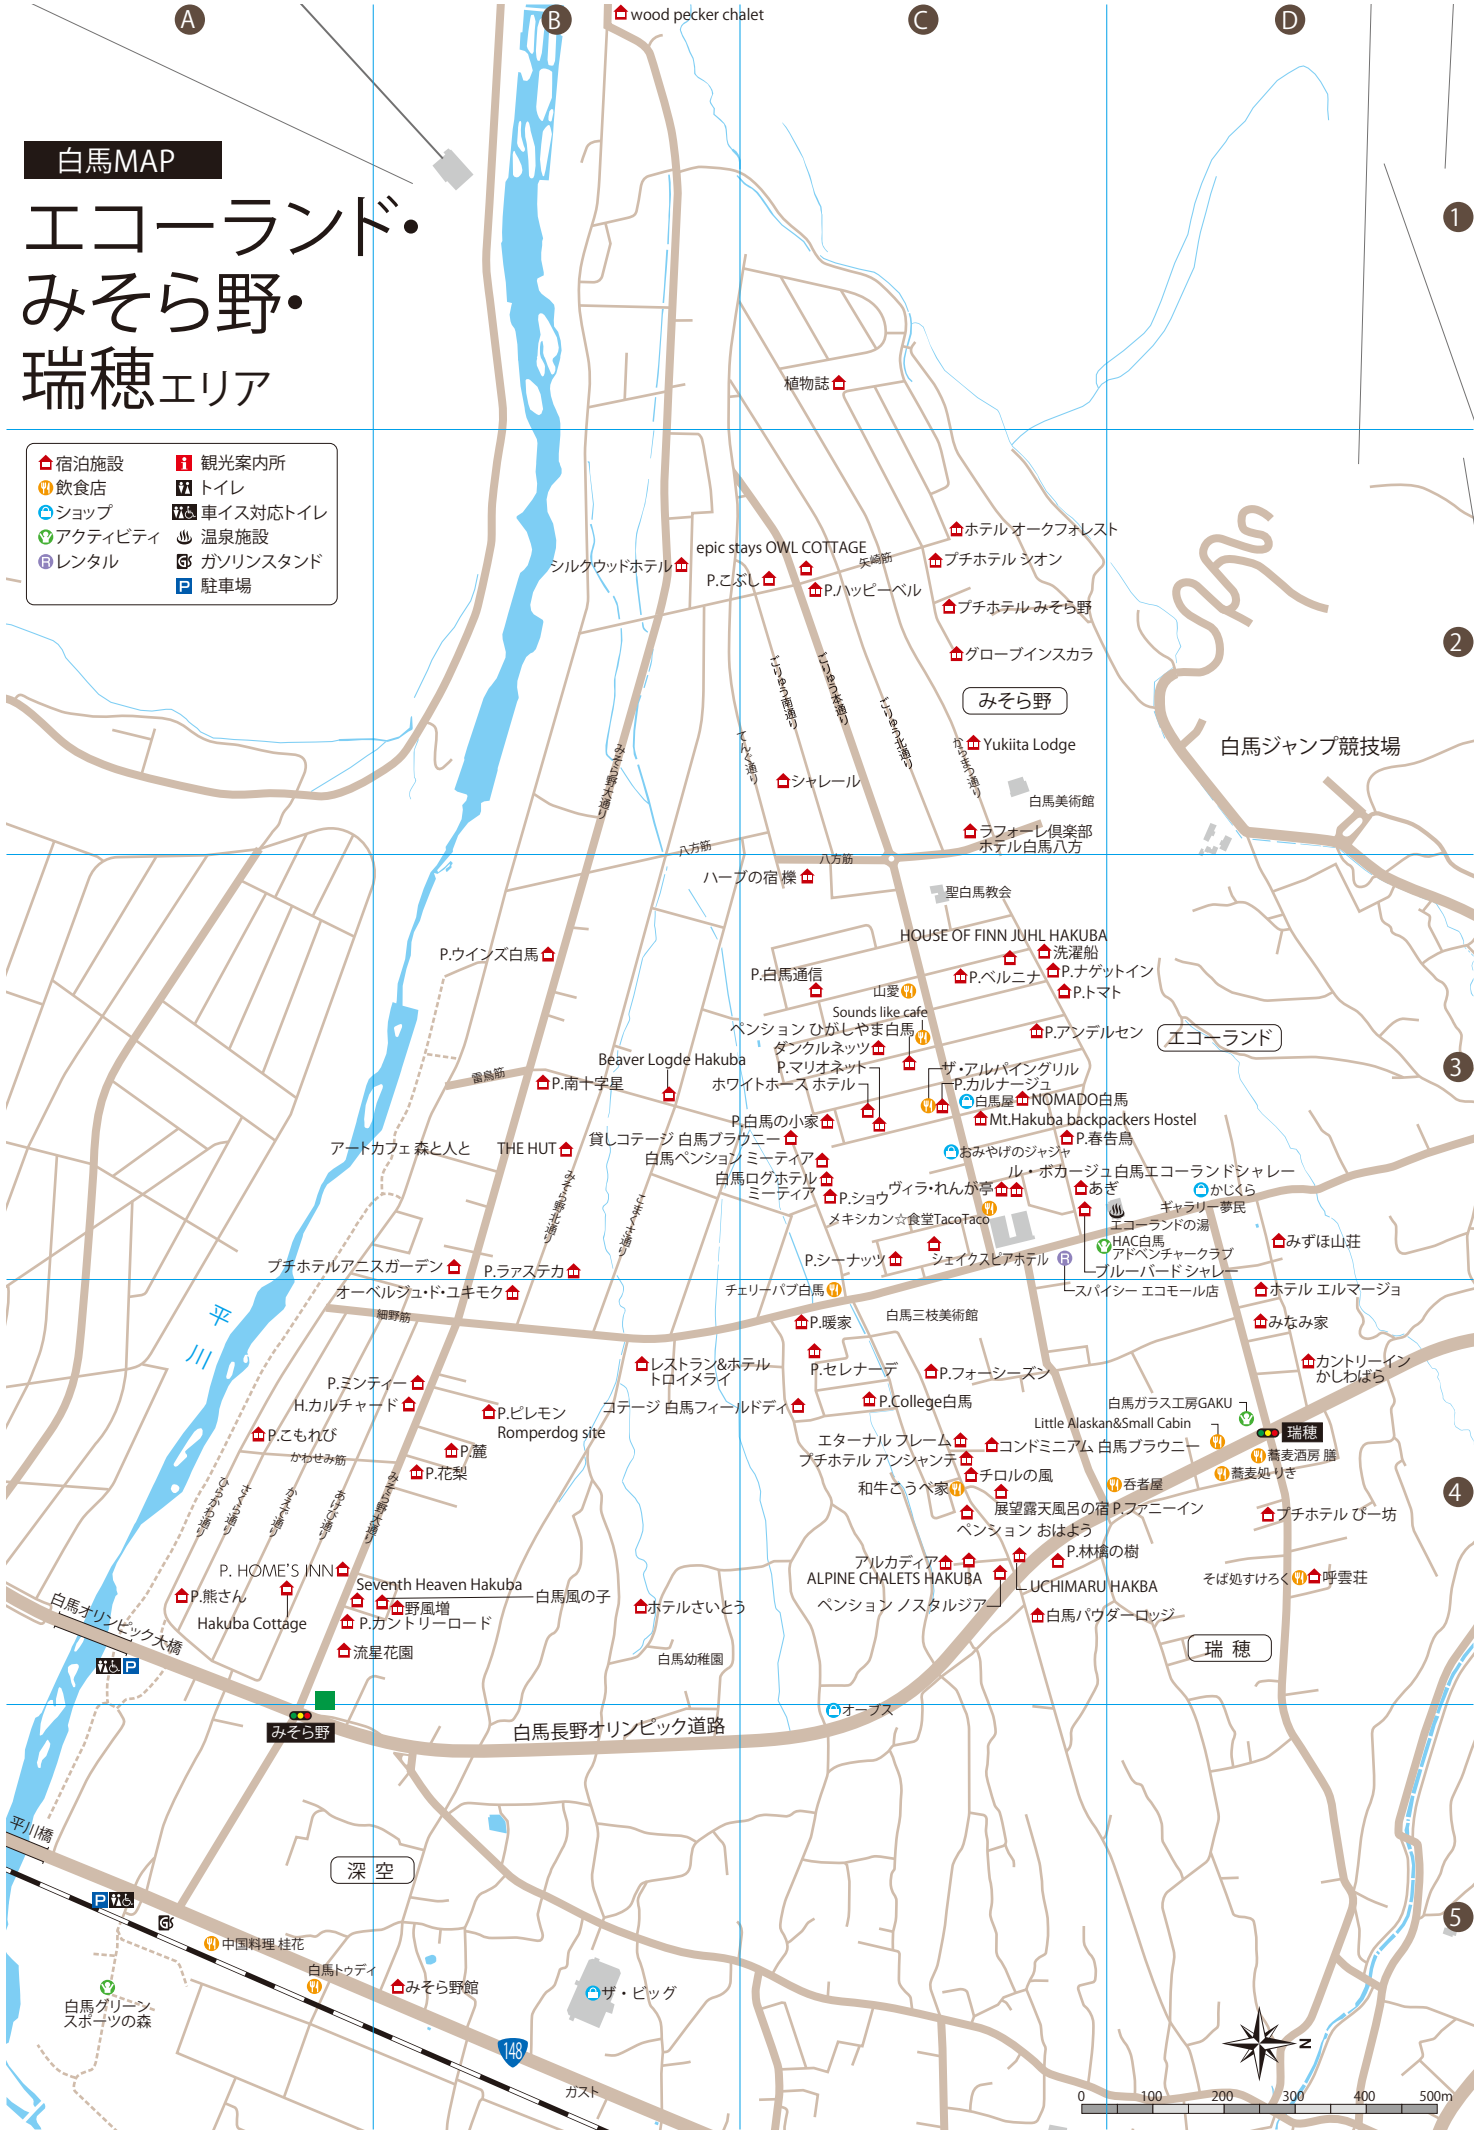

白馬MAP

エコランド・みそら野・瑞穂エリア

- 宿泊施設
- 飲食店
- ショップ
- アクティビティ
- レンタル
- 観光案内所
- トイレ
- 車イス対応トイレ
- 温泉施設
- ガソリンスタンド
- 駐車場

エコランド・みそら野・瑞穂エリアLIST

宿泊施設 stay index		
深空地区		
ホテル さいとう	0261-72-2177	B-4
みそら野館	0261-72-2800	B-5
みそら野地区		
アルカディア	0261-72-3465	C-4
ALIPINE CHALETS HAKUBA	0261-75-5360	C-4
UCHIMARU HAKUBA	080-2084-7168	C-4
Woodpecker Chalet	050-1124-6005	B-1
エターナル フレーム	0261-85-5920	C-4
epic stays OWL COTTAGE	070-2672-9348	C-2
オーベルジュ・ド・ユキモク	0261-72-4867	B-4
貸しコテージ 白馬ブラウニー	0261-72-5153	C-3
グローブインスカラ	0261-72-4325	C-2
コテージ 白馬フィールドディ	0261-71-1766	C-4
コンドミニアム 白馬ブラウニー	0261-72-5153	C-4
THE HUT	050-1124-6005	B-3
シャレール	0261-72-4334	C-2
植物誌	0261-75-1133	C-1
シルクウッドホテル	0261-72-6001	B-2
チロルの風	0261-72-5391	C-4
Seventh Heaven Hakuba	0261-85-2606	A-4
展望露天風呂の宿 ペンション ファニーイン	0261-72-6552	C-4
野風増	0261-72-2234	B-4
HOUSE OF FINN JUHL HAKUBA	info@houseoffinnjuhlhakuba.com	C-3
白馬風の子	0261-72-64463	B-4
Hakuba Cottage	050-1124-6005	A-4
白馬パウダーロッジ	0261-85-8112	C-4
白馬ペンション ミーティア	0261-72-5153	C-3
白馬ログホテル ミーティア	0261-72-5153	C-3
ハーブの宿 襟	0261-72-7260	C-3
Beaver Lodge Hakuba	050-1124-6005	B-3
プチホテル アニスガーデン	0261-71-1919	B-3
プチホテル アンシャンテ	0261-72-6277	C-4
ペンション おはよう	0261-72-7368	C-4
プチホテル シオン	0261-72-4084	C-2
プチホテル みそら野	0261-72-4511	C-2
ペンション ウインズ白馬	0261-72-7481	B-3
ペンション 花梨	0261-72-4547	B-4
ペンション College白馬	0261-72-2530	C-4
ペンション 熊さん	0261-72-6088	A-4
ペンション こぶし	0261-72-4868	C-2
ペンション こもれび	0261-72-4541	A-4
ペンション ショウ	0261-72-8218	C-3
ペンション 暖家	0261-72-4333	C-4
ペンション セレナーデ	0261-72-3757	C-4
ペンション ノスタルジア	0261-72-4585	C-4
ペンション ハッピーベル	0261-72-4672	C-2
ペンション ハーモニー	0261-72-6574	B-2
ペンションひがしやま白馬ル・ボカージュ白馬エコランドシャレール	0261-85-0968	C-3
ペンション ビレモン	0261-72-5355	B-4
ペンション フォーシーズン	0261-72-4728	C-4
ペンション HOME'S INN	0261-72-8802	A-4
ペンション 南十字星	0261-72-4805	B-3
ペンション ミンティー	0261-72-5345	B-4
ペンション ラアステカ	0261-72-3839	B-3
ペンション 林檎の樹	0261-72-5002	C-4
ペンション 麓	0261-72-5098	B-4
ホテル オークフォレスト	0261-85-2135	C-2
ホテル カルチャード	0261-72-4580	B-4
ラフォーレ倶楽部 ホテル白馬八方	0261-72-3511	C-2
流星花園	0261-85-2183	A-4
レストラン&ホテル トロイメライ	0261-72-5120	B-4
Yukiita Lodge	050-1124-6005	C-2
瑞穂地区		
カントリーインかしわばら	0261-72-2411	D-4
呼雲荘	0261-72-3194	D-4
プチホテル ぴー坊	0261-72-3780	D-4
ホテル エルマージョ	0261-72-2508	D-4
みずほ山荘	0261-72-4560	D-3