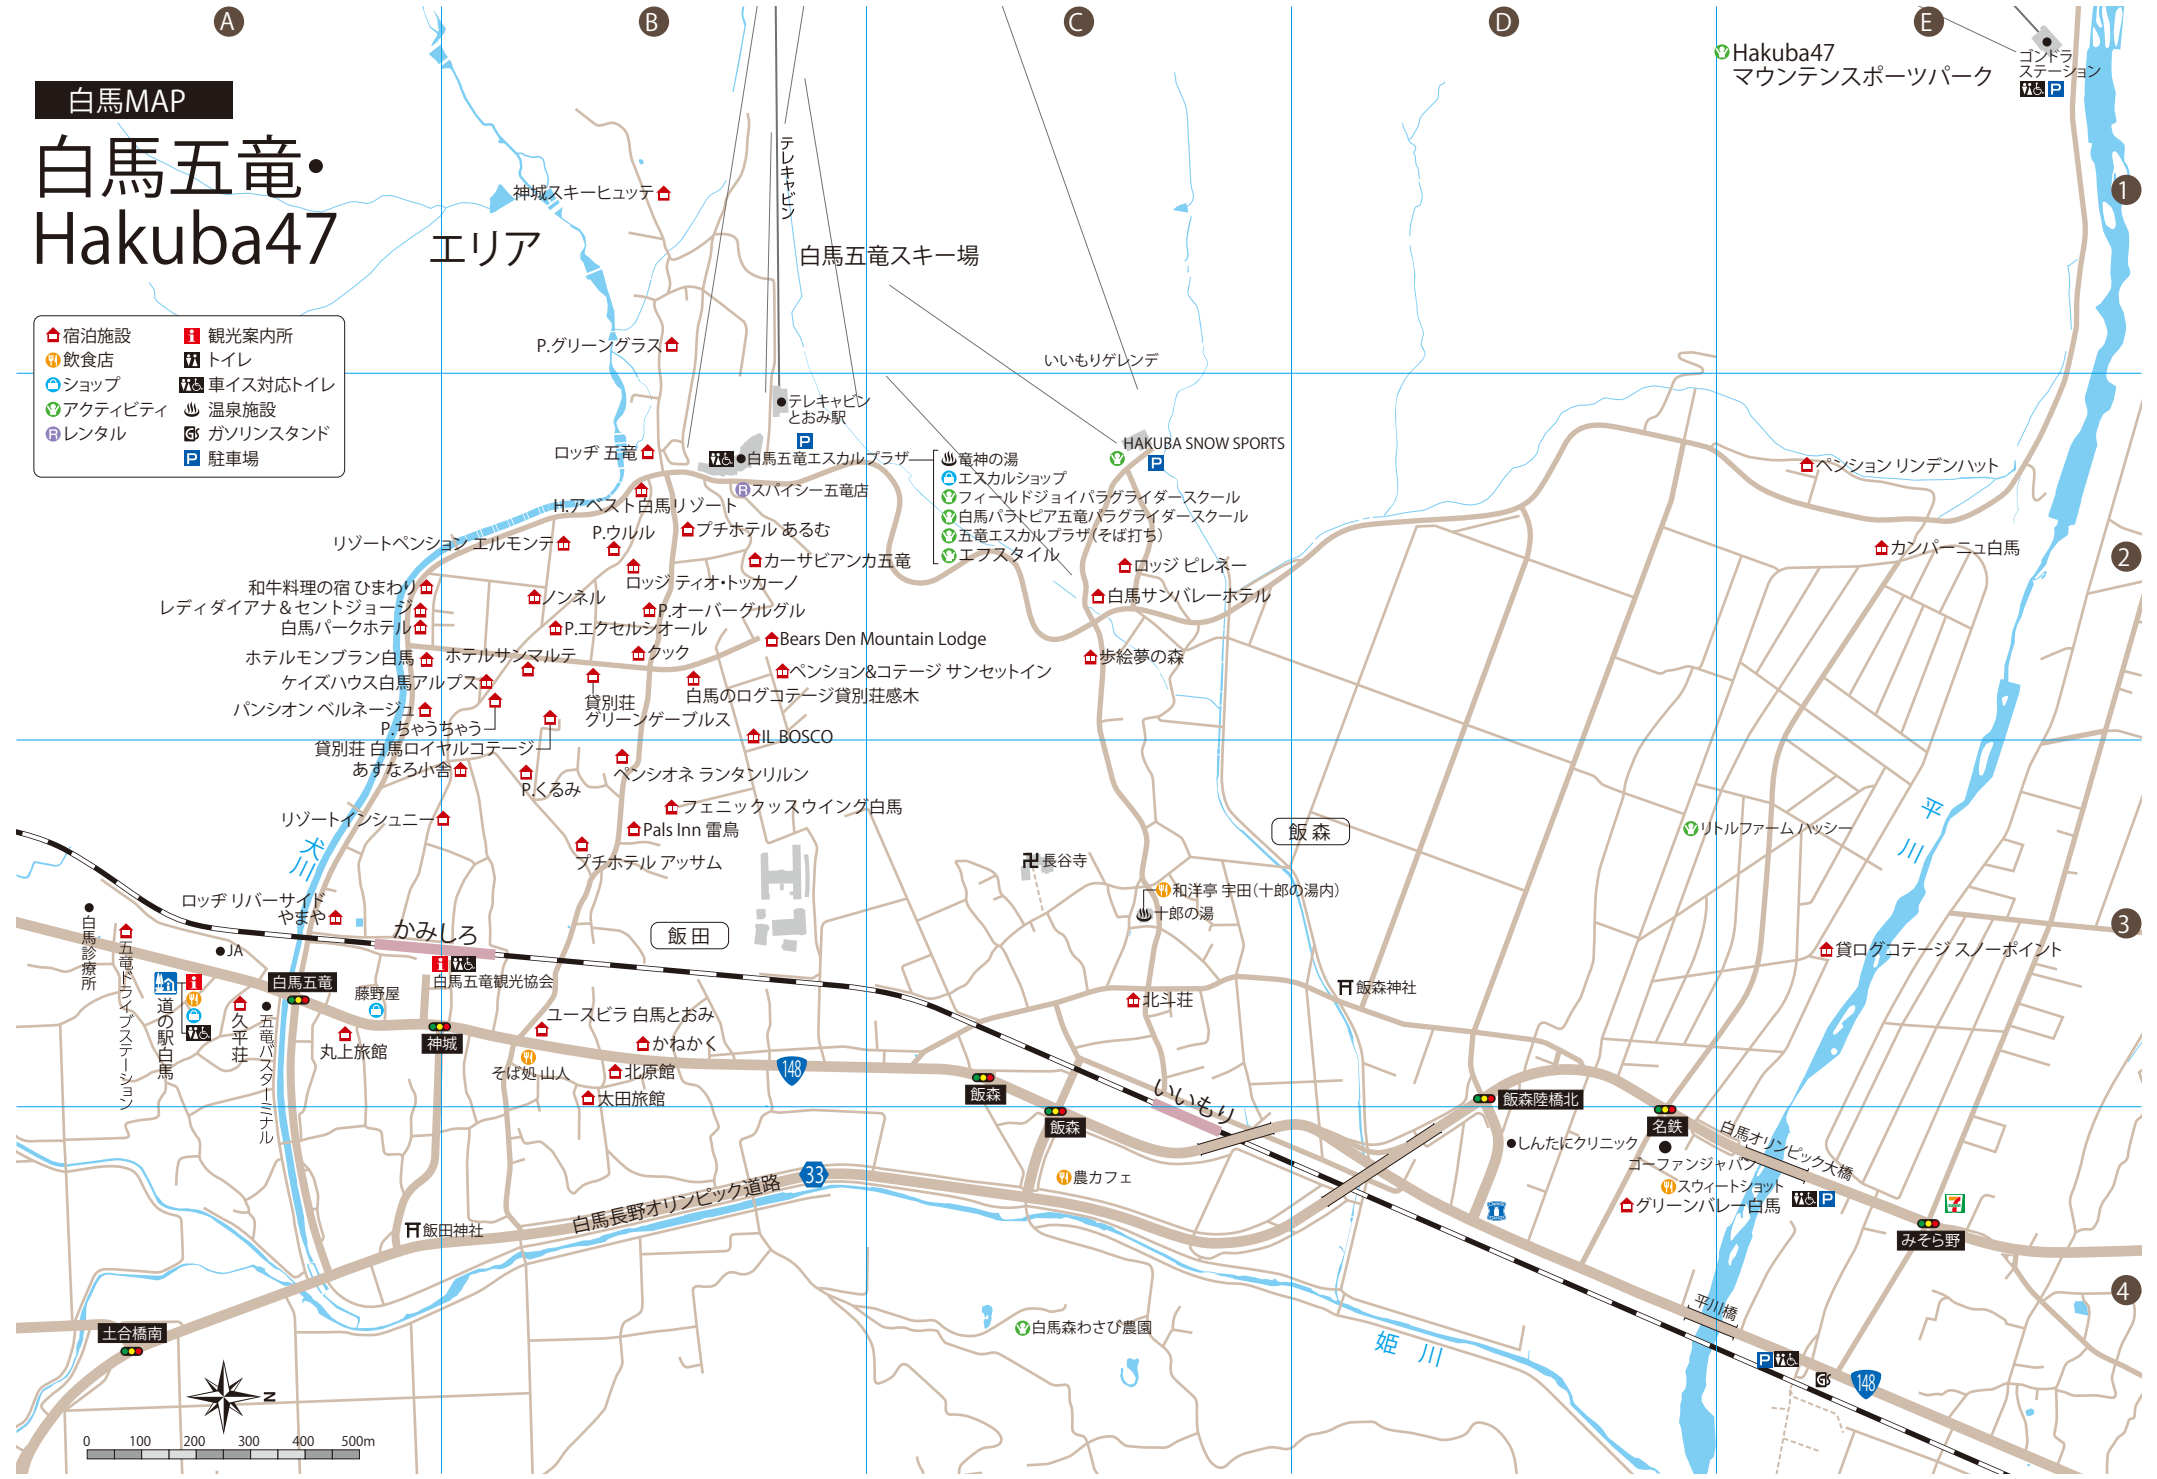

# 白馬MAP

## 白馬五竜・Hakuba47

- |           |            |
|-----------|------------|
| 🏠 宿泊施設    | 🏠 観光案内所    |
| 🍽️ 飲食店    | 🚻 トイレ      |
| 🛍️ ショップ   | 🚗 車イス対応トイレ |
| 🌿 アクティビティ | ♨️ 温泉施設    |
| 🚗 レンタル    | 🚗 ガソリンスタンド |
|           | 🚗 駐車場      |