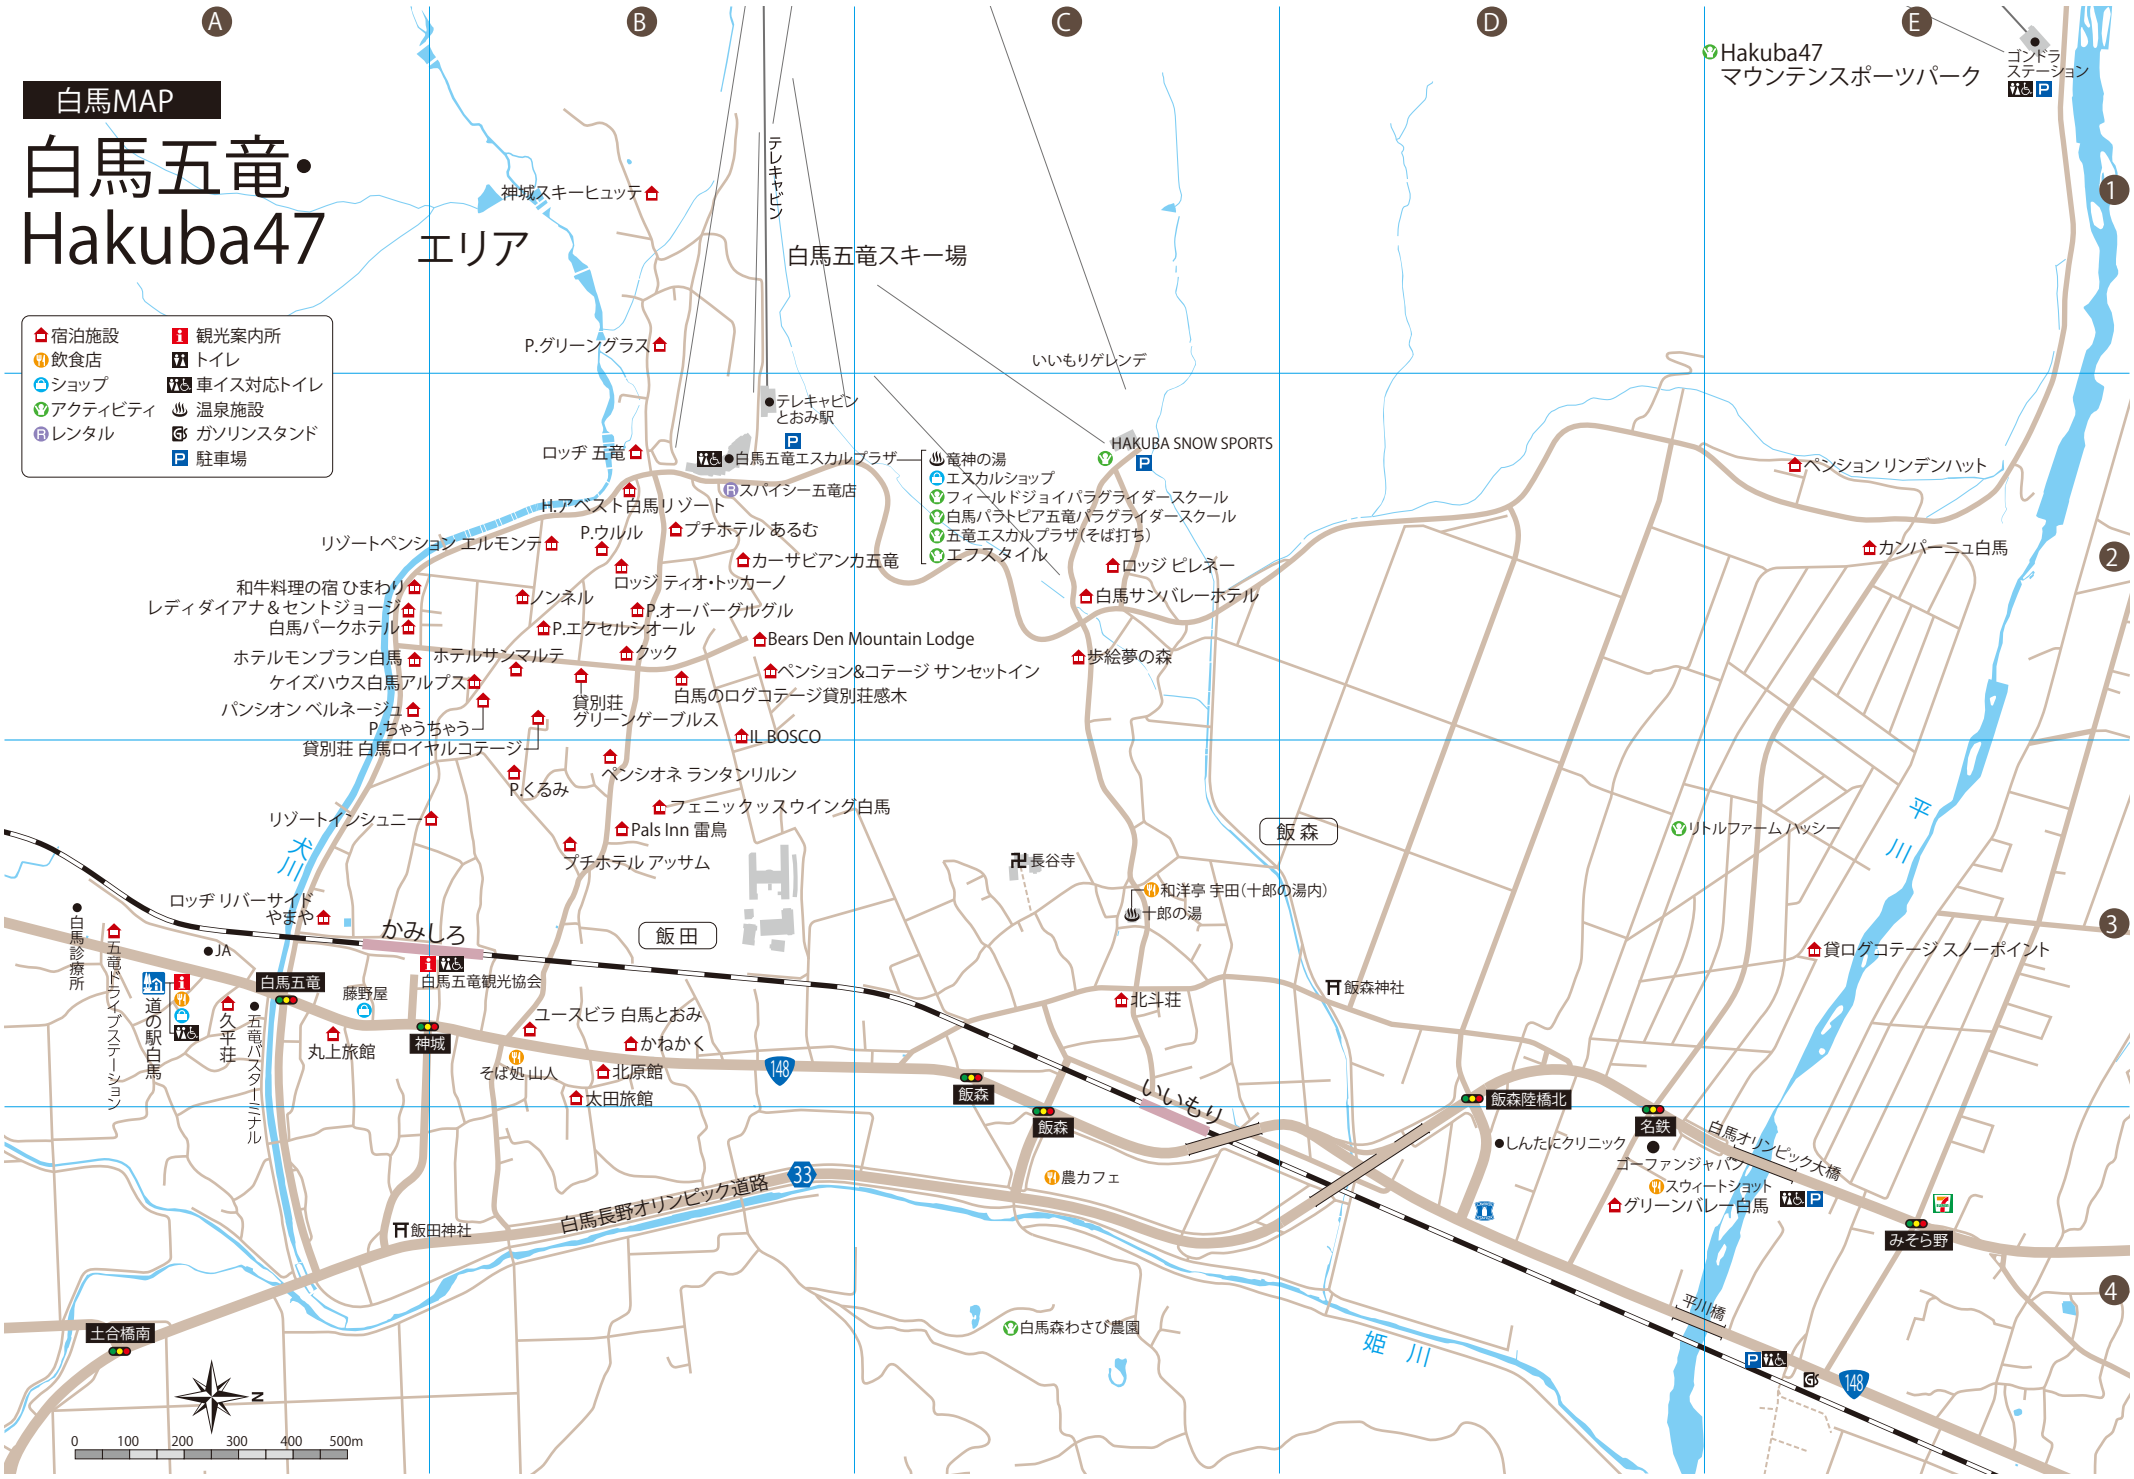

白馬MAP

# 白馬五竜・Hakuba47

エリア

白馬五竜スキー場

- |           |            |
|-----------|------------|
| 🏠 宿泊施設    | 🏠 観光案内所    |
| 🍽️ 飲食店    | 🚻 トイレ      |
| 🛍️ ショップ   | 🚗 車イス対応トイレ |
| 🌿 アクティビティ | ♨️ 温泉施設    |
| 🚗 レンタル    | 🛖 ガソリンスタンド |
|           | 🚗 駐車場      |

Hakuba47  
マウンテンスポーツパーク

ゴンドラ  
ステーション

1

2

3

4

0 100 200 300 400 500m