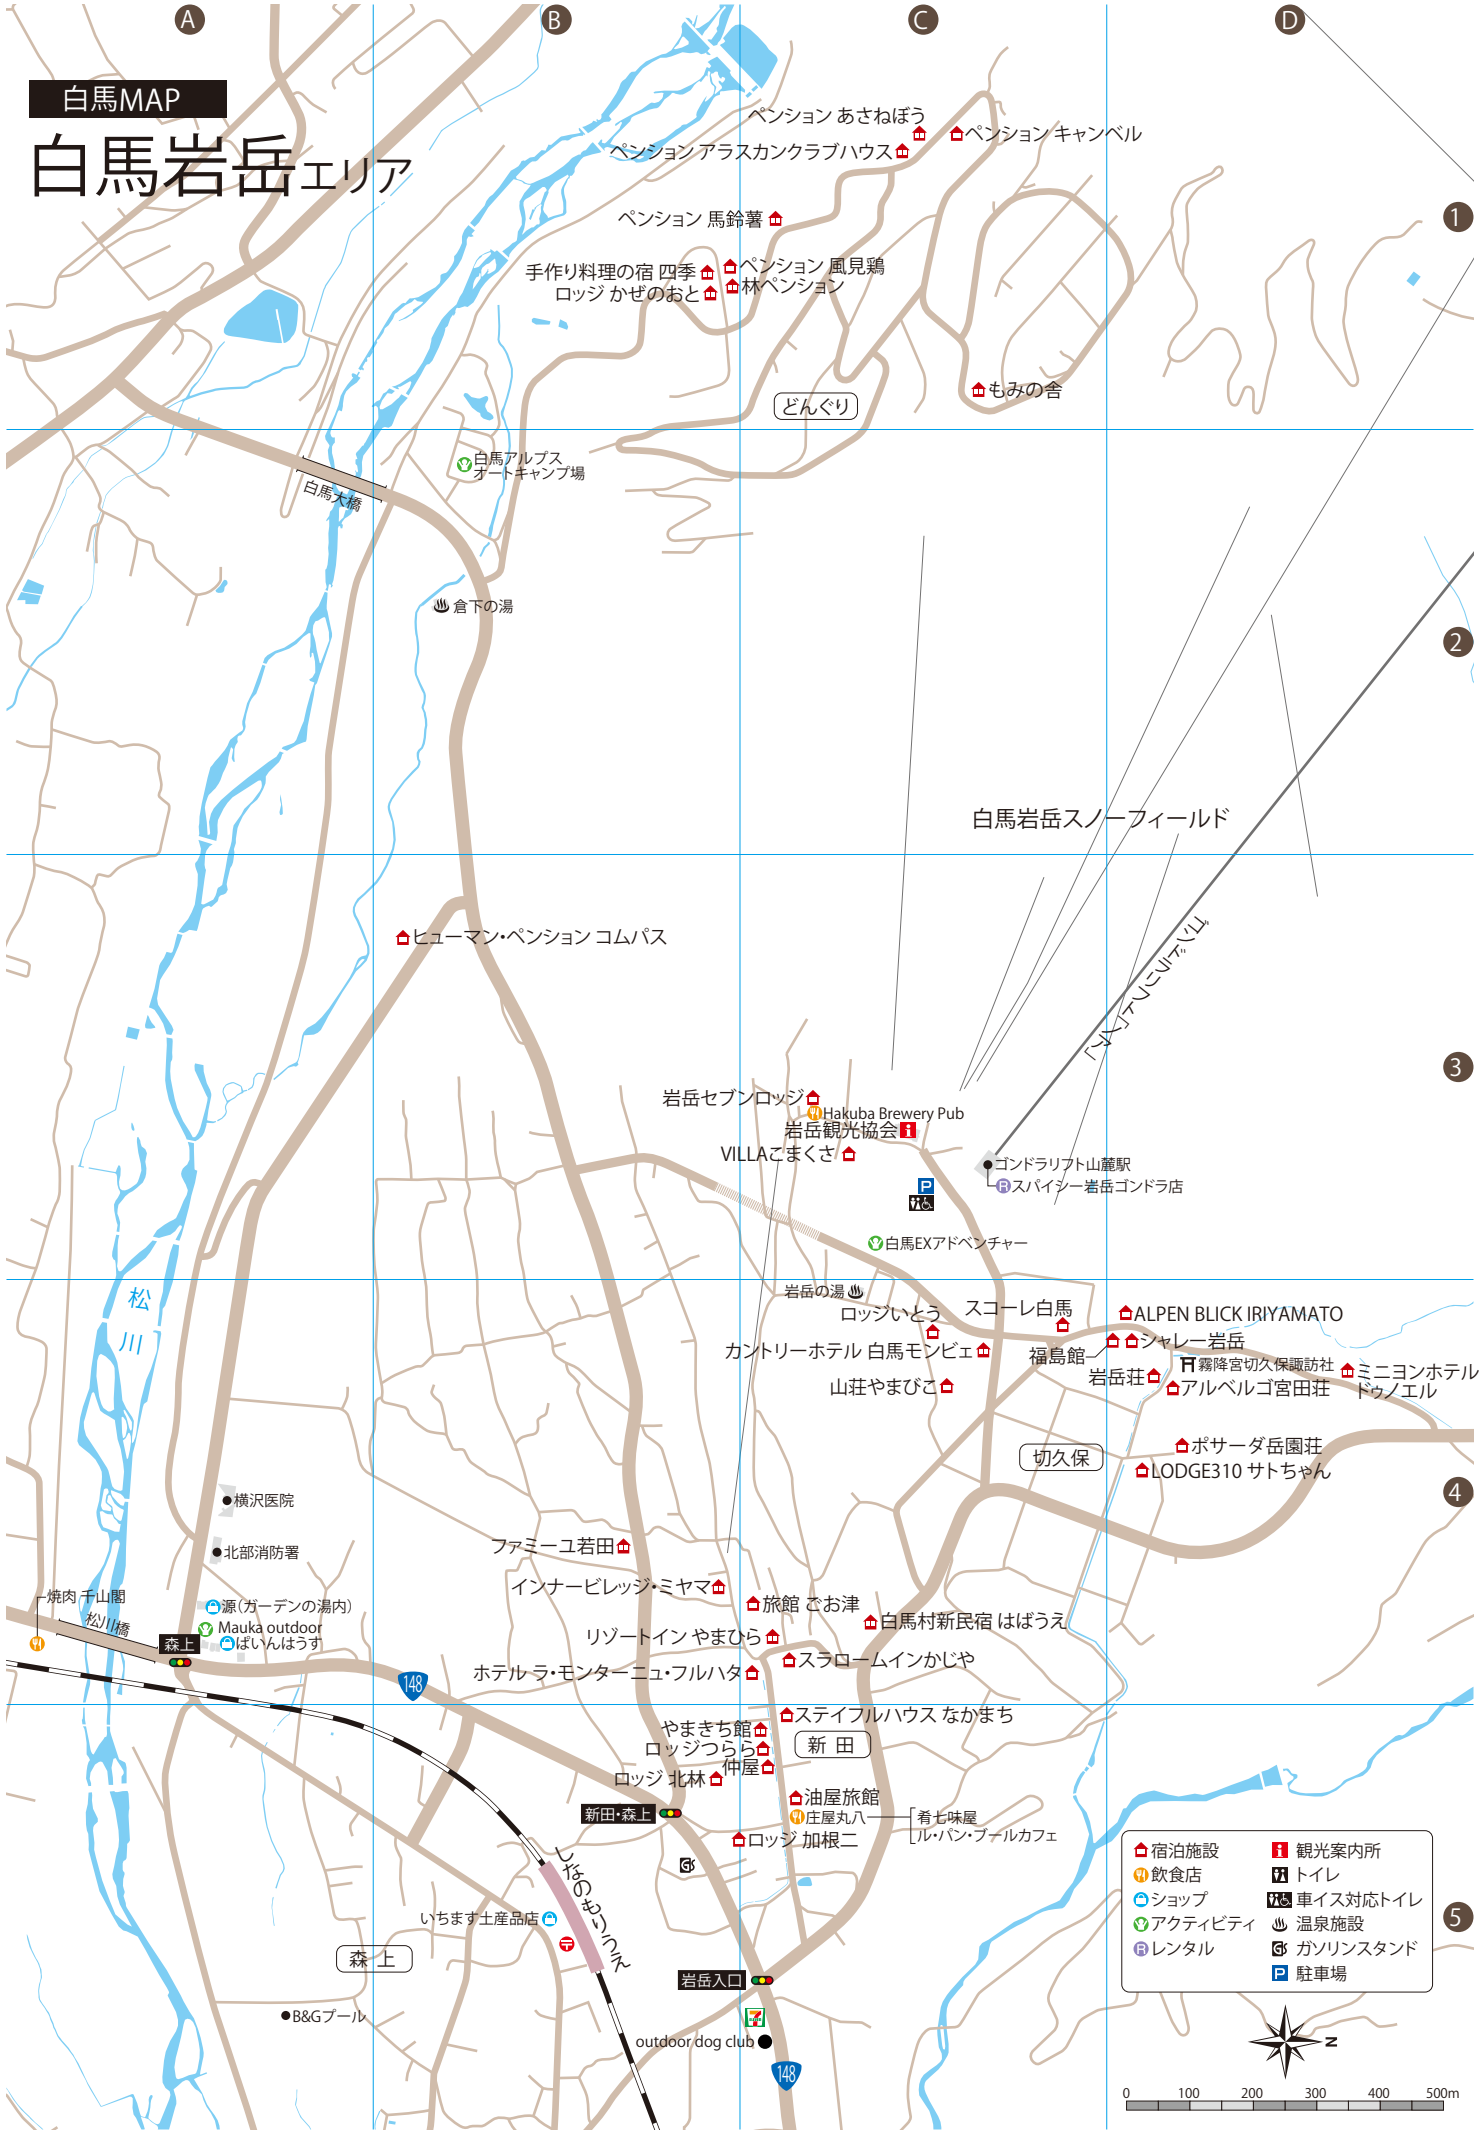

# 白馬MAP

## 白馬岩岳エリア

宿泊施設	観光案内所
飲食店	トイレ
ショップ	車イス対応トイレ
アクティビティ	温泉施設
レンタル	ガソリンスタンド
	駐車場

## 白馬岩岳エリアLIST

宿泊施設 stay index		
新田地区		
油屋旅館	0261-72-2293	C-5
岩岳セブンロッジ	0261-72-2347	C-3
インナービレッジ・ミヤマ	0261-72-2070	B-4
カントリーホテル 白馬モンビエ	0261-72-5111	C-4
ステイフルハウス なかまち	0261-72-2285	C-5
スラロームインかじや	0261-72-2296	C-4
仲屋	0261-72-2291	C-5
白馬村新民宿 はばうえ	0261-72-2531	C-4
ヒューマン・ペンション コムパス	0261-72-5372	B-3
ファミーユ若田	0261-72-2201	B-4
ホテル ラ・モンターニュ・フルハタ	0261-72-2156	C-4
やまきち館	0261-72-2786	C-5
リゾートイン やまひら	0261-72-2358	C-4
旅館 ごお津	0261-72-2176	C-4
ロッジ 加根二	0261-72-3241	B-5
ロッジ 北林	0261-72-2170	B-5
ロッジ つらら	0261-72-2410	C-5
切久保地区		
アルベルゴ宮田荘	0261-72-3033	D-4
ALPEN BLICK IRIYAMATO	0261-72-2391	D-4
岩岳荘	0261-72-2393	D-4
VILLAこまくさ	0261-72-2099	C-3
山荘やまびこ	0261-72-4171	C-4
シャレー岩岳	0261-72-2397	D-4
スコール白馬	0261-72-2145	C-4
福島館	0261-72-2398	D-4
ボサーダ岳園荘	0261-72-3075	D-4
ミニヨンホテル ドゥノエル	0261-72-4845	D-4
ロッジ いたう	0261-72-2526	C-4
LODGE310 サトちゃん	0261-72-4007	D-4
どんぐり地区		
手作り料理の宿 四季	0261-72-5178	B-1
林ペンション	0261-72-4724	B-1
ペンション あさねぼう	0261-72-4590	C-1
ペンション アラスカンクラブハウス	0261-72-4884	C-1
ペンション 風見鶏	0261-72-4725	B-1
ペンション キャンベル	0261-72-6321	C-1
ペンション 馬鈴薯	0261-72-4717	C-1
もみの舎	0261-72-8888	C-1
ロッジ かぜのおと	0261-72-7470	B-1