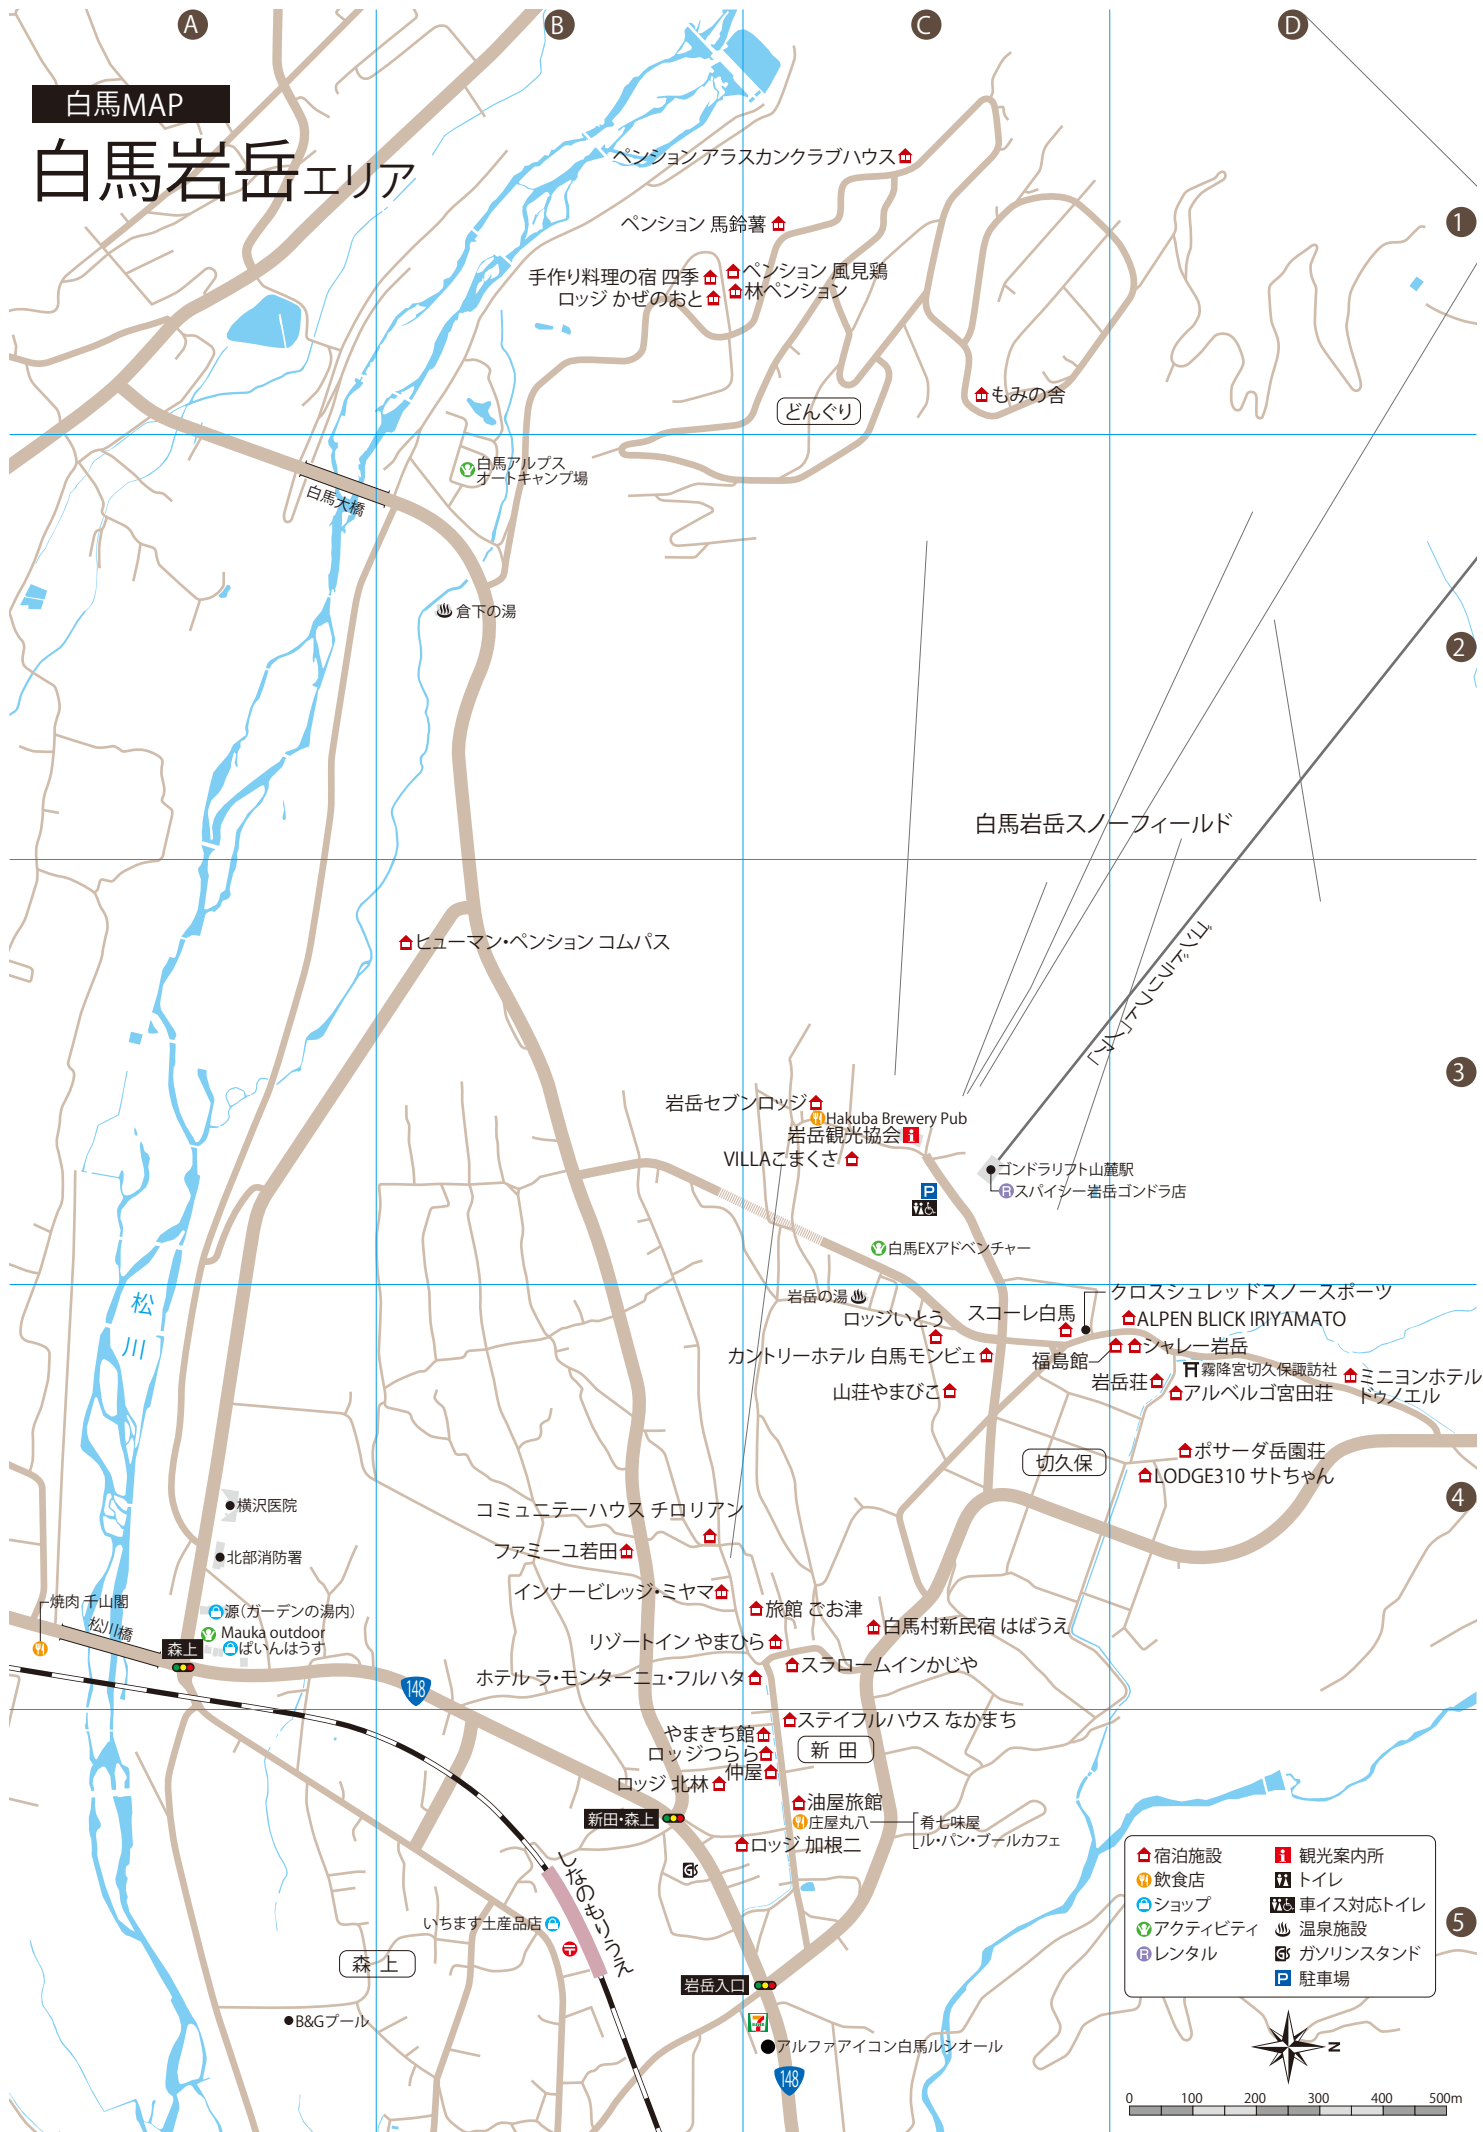

# 白馬MAP

## 白馬岩岳エリア

- 🏠 宿泊施設
- 🍽️ 飲食店
- 🛍️ ショップ
- 🌿 アクティビティ
- 🚗 レンタル
- 🏠 観光案内所
- 🚻 トイレ
- 🚘 車イス対応トイレ
- ♨️ 温泉施設
- 🛢️ ガソリンスタンド
- 🚗 駐車場

## 白馬岩岳エリアLIST

宿泊施設 stay index		
新田地区		
油屋旅館	0261-72-2293	C-5
岩岳セブンロッジ	0261-72-2347	C-3
インナービレッジ・ミヤマ	0261-72-2070	B-4
カントリーホテル 白馬モンビエ	0261-72-5111	C-4
コミュニティーハウス チロリアン	0261-72-3963	B-4
ステイフルハウス なかまち	0261-72-2285	C-5
スラロームインかじや	0261-72-2296	C-4
仲屋	0261-72-2291	C-5
白馬村新民宿 はばうえ	0261-72-2531	C-4
ヒューマン・ペンション コムパス	0261-72-5372	B-3
ファミーユ若田	0261-72-2201	B-4
ホテル ラ・モンターニュ・フルハタ	0261-72-2156	C-4
やまきち館	0261-72-2786	C-5
リゾートイン やまひら	0261-72-2358	C-4
旅館 ごお津	0261-72-2176	C-4
ロッジ 加根二	0261-72-3241	B-5
ロッジ 北林	0261-72-2170	B-5
ロッジ つらら	0261-72-2410	C-5
切久保地区		
アルベルゴ宮田荘	0261-72-3033	D-4
ALPEN BLICK IRIYAMATO	0261-72-2391	D-4
岩岳荘	0261-72-2393	D-4
VILLAこまくさ	0261-72-2099	C-3
山荘やまびこ	0261-72-4171	C-4
シャレー岩岳	0261-72-2397	D-4
スコール白馬	0261-72-2145	C-4
福島館	0261-72-2398	D-4
ボサーダ岳園荘	0261-72-3075	D-4
ミニヨンホテル ドゥノエル	0261-72-4845	D-4
ロッジ いたう	0261-72-2526	C-4
LODGE310 サトちゃん	0261-72-4007	D-4
どんぐり地区		
手作り料理の宿 四季	0261-72-5178	B-1
林ペンション	0261-72-4724	B-1
ペンション アラスカンクラブハウス	0261-72-4884	C-1
ペンション 風見鶏	0261-72-4725	B-1
ペンション 馬鈴薯	0261-72-4717	C-1
もみの舎	0261-72-8888	C-1
ロッジ かぜのおと	0261-72-7470	B-1