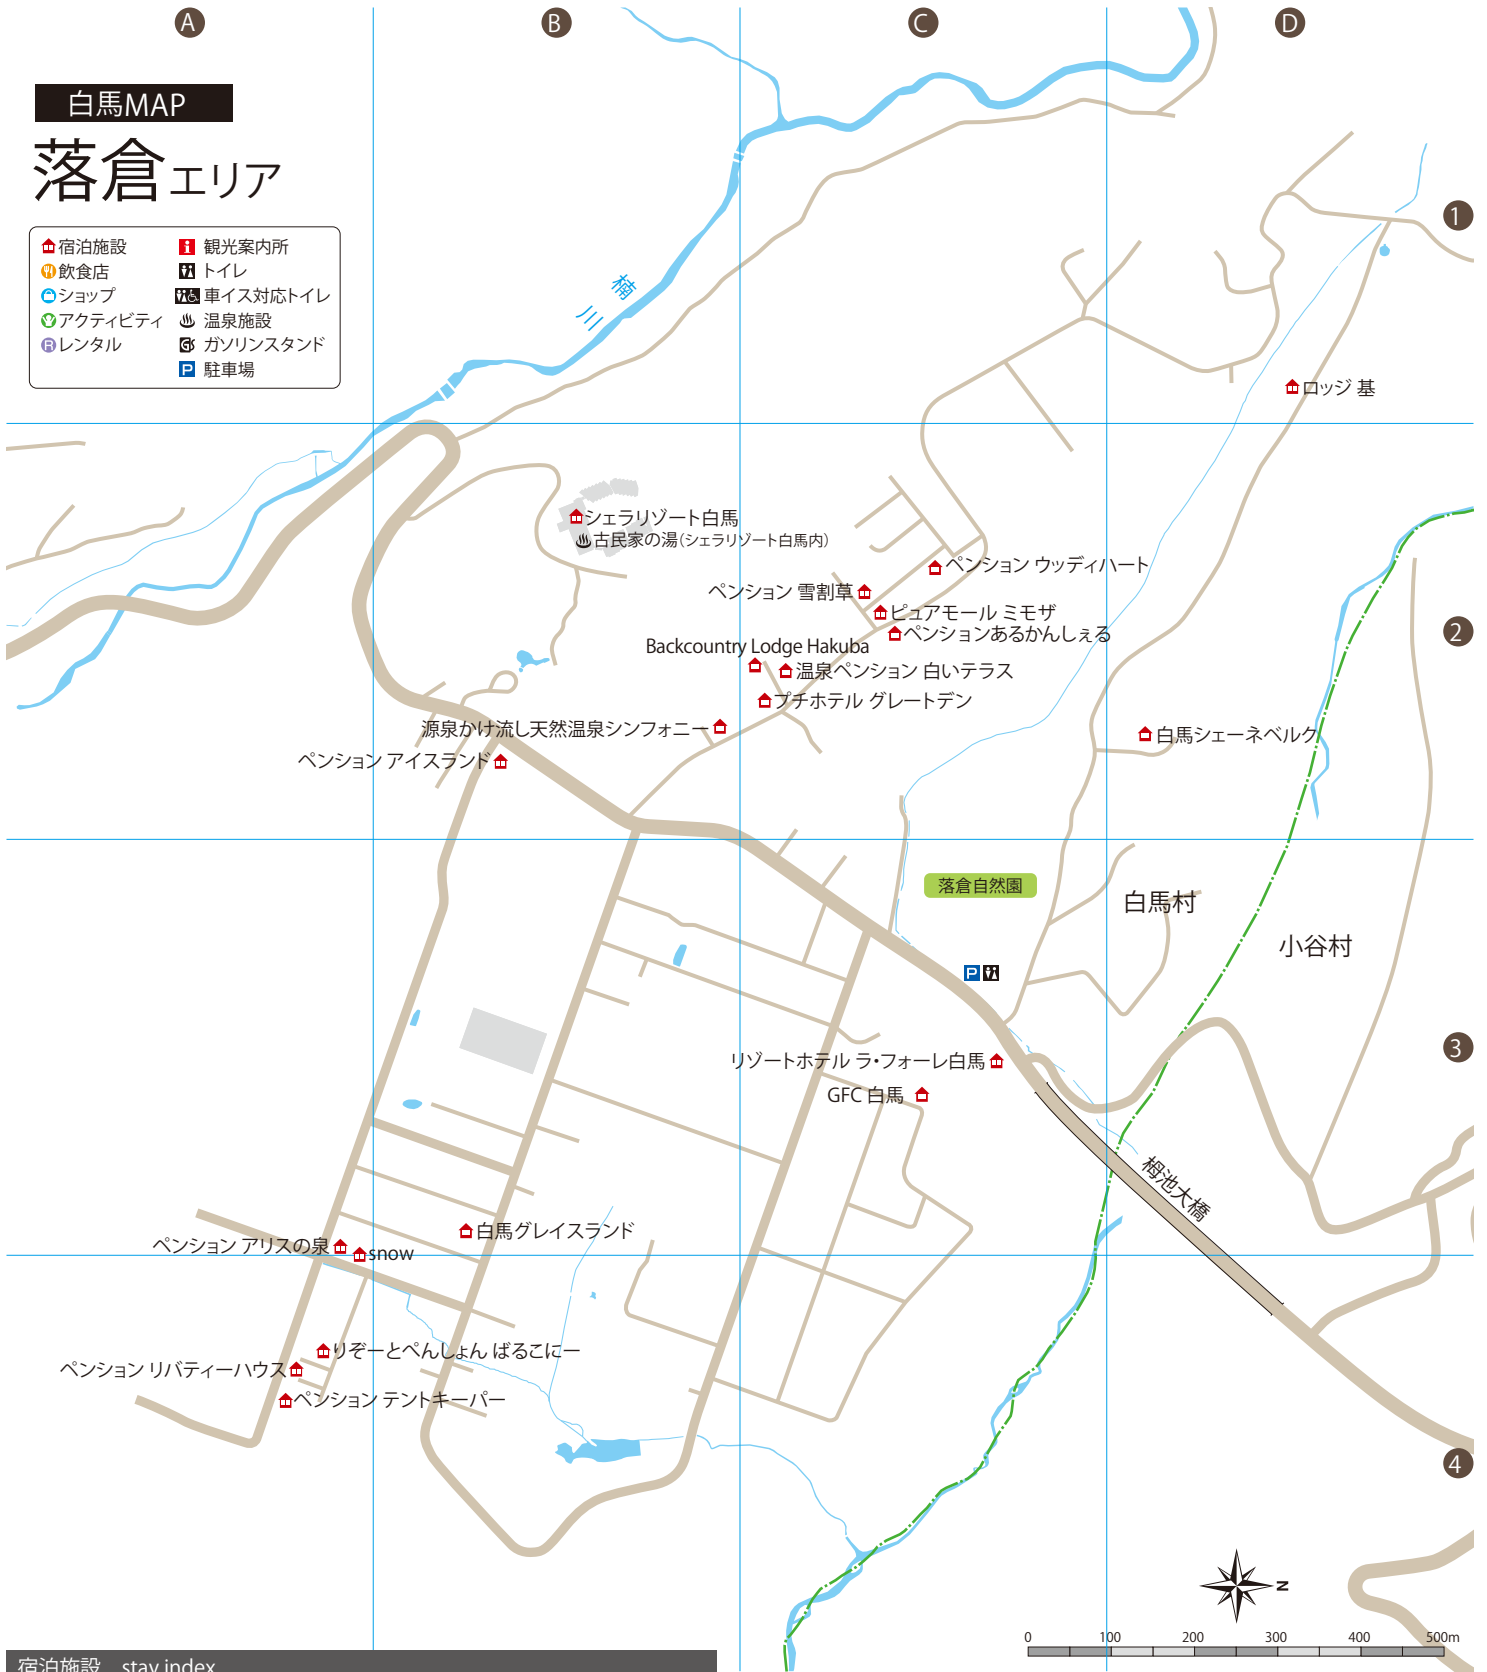

白馬MAP

落倉エリア

- 宿泊施設
- 飲食店
- ショップ
- アクティビティ
- レンタル
- 観光案内所
- トイレ
- 車イス対応トイレ
- 温泉施設
- ガソリンスタンド
- 駐車場

宿泊施設 stay index		
落倉地区		
温泉ペンション 白いテラス	0261-72-4438	C-2
源泉かけ流し天然温泉シンフォニー	0261-72-6848	B-2
GFC 白馬	0261-72-4874	C-3
シェラリゾート白馬	0261-72-3250	B-2
snow	0261-72-3664	A-4
白馬グレイスランド	0261-72-3233	B-3
白馬シェーネベルク	0261-72-2314	D-2
Backcountry Lodge Hakuba	050-3497-9595	C-2
ピュアモール ミモザ	0261-72-6085	C-2
プチホテル グレートデン	0261-72-5570	C-2
ペンション アイランド	0261-72-5510	B-2

宿泊施設 stay index		
ペンション アリスの泉	0261-72-4028	A-3
ペンション あるかんしえる	0261-72-6789	C-2
ペンション ウッディハート	0261-72-6768	C-2
ペンション テントキーパー	0261-72-2151	A-4
ペンション 雪割草	0261-72-6800	C-2
ペンション リバティーハウス	0261-72-5324	A-4
リゾートとペンション ぼるこにー	0261-72-5395	A-4
リゾートホテル ラ・フォーレ白馬	0261-72-3133	C-3
ロッジ 基	0261-72-5245	D-1

温泉 hot springs index		
古民家の湯(ホテルシェラリゾート白馬内)	0261-72-3250	白馬みずばしょう温泉 B-2