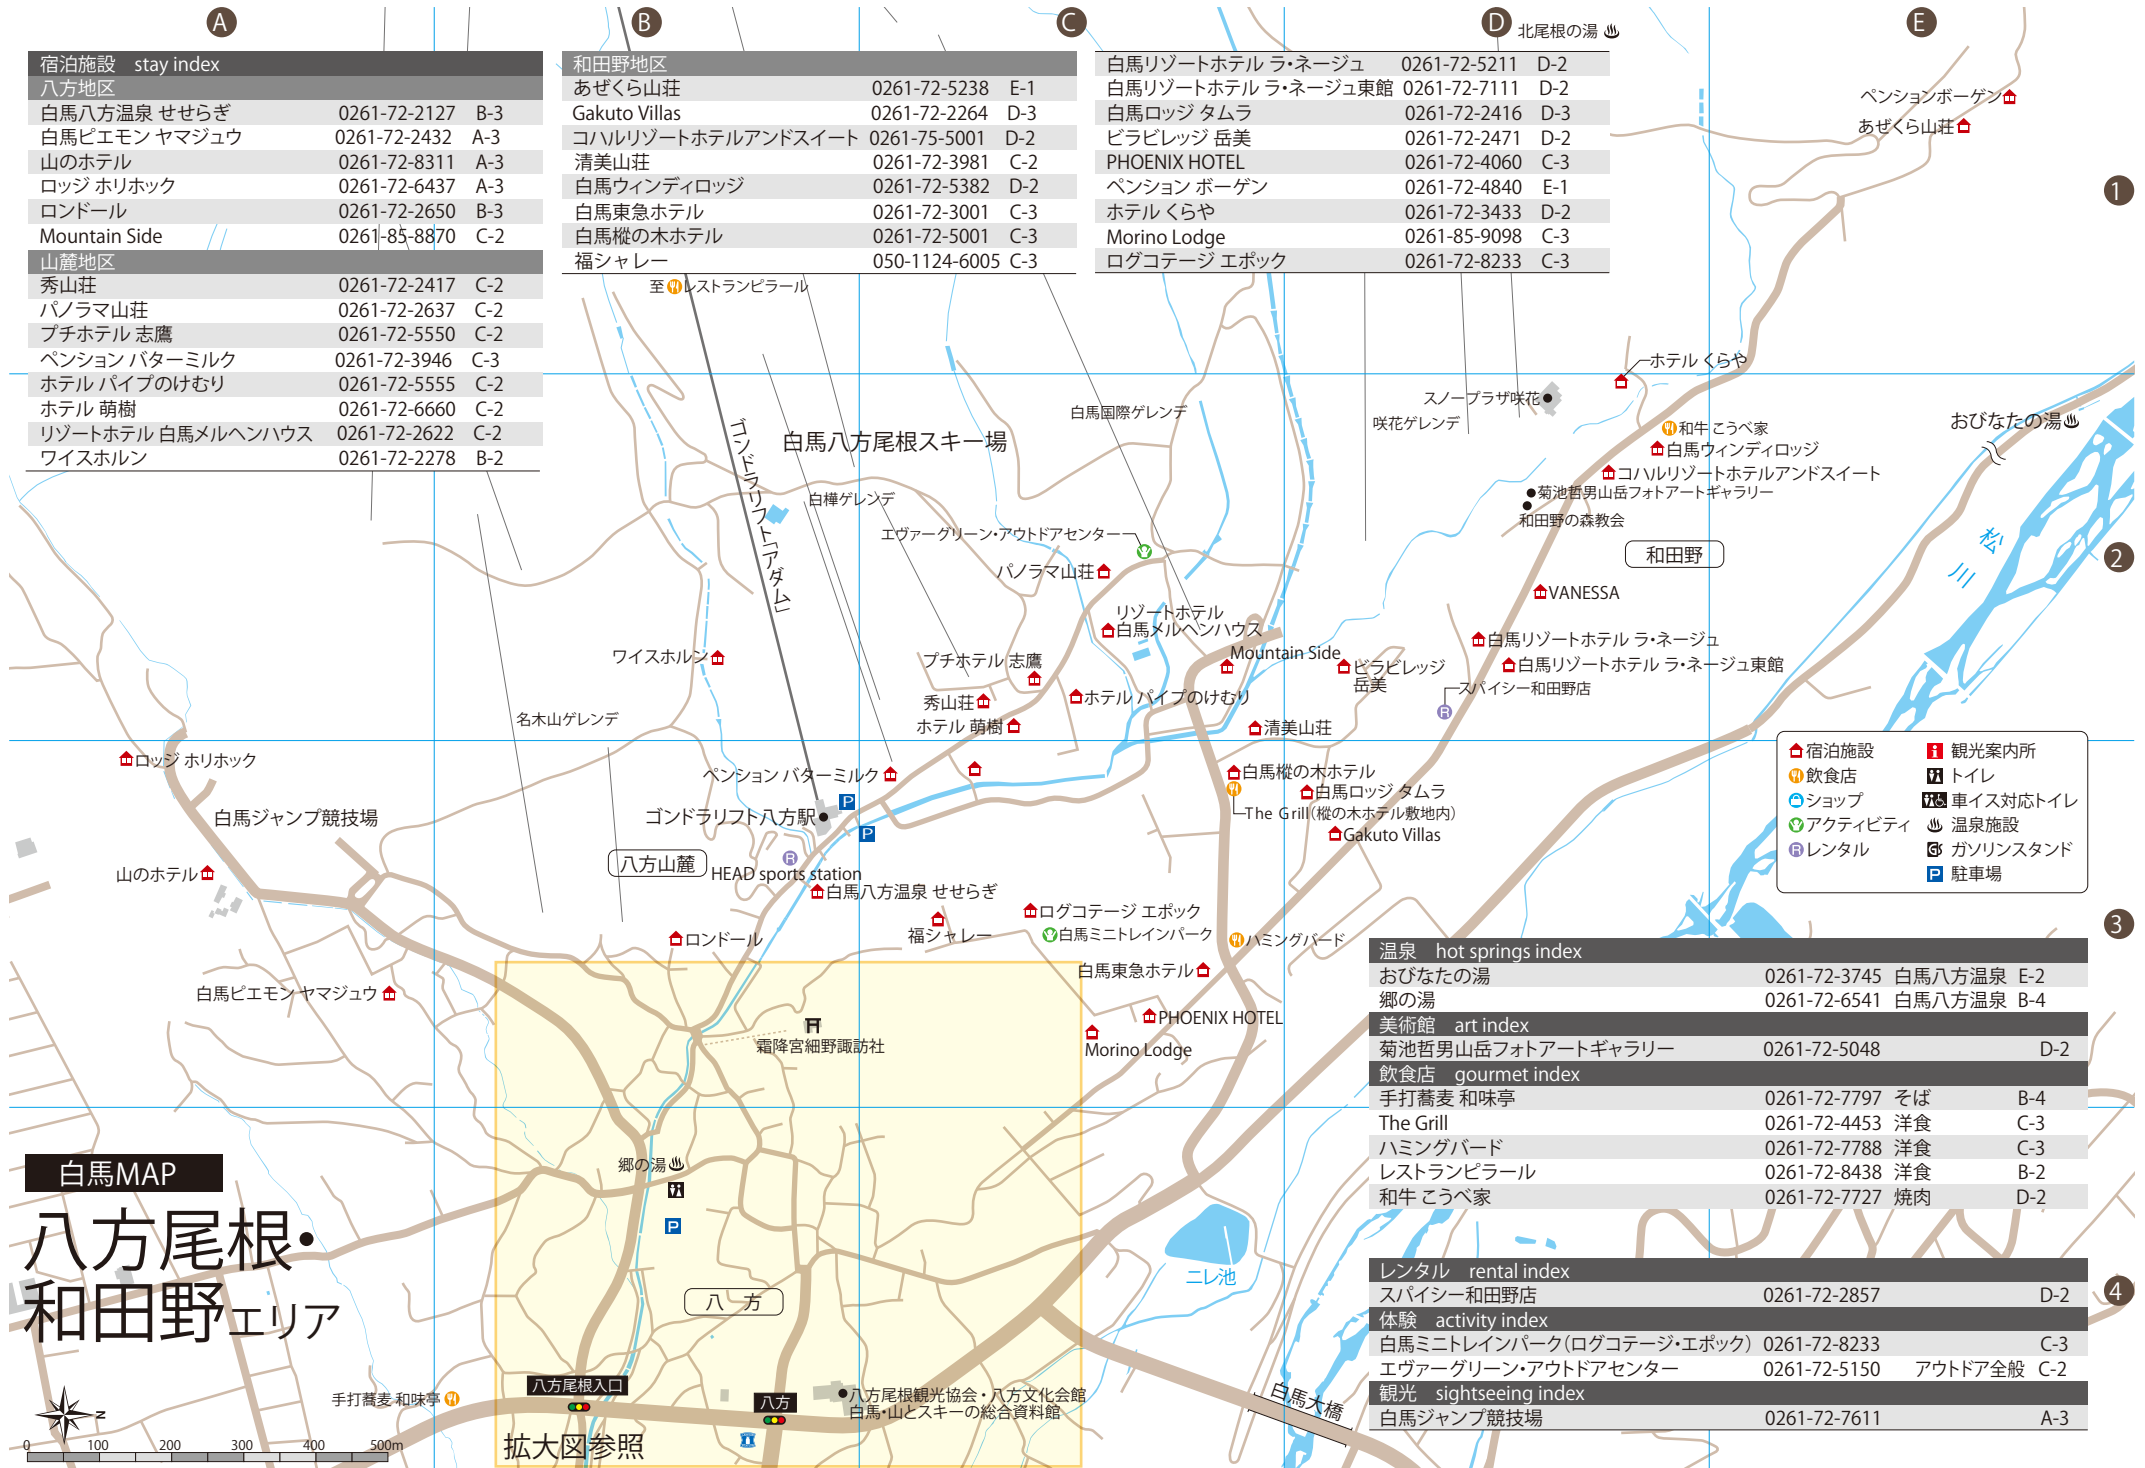

宿泊施設 stay index		
八方地区		
白馬八方温泉 せせらぎ	0261-72-2127	B-3
白馬ピエモン ヤマジュウ	0261-72-2432	A-3
山のホテル	0261-72-8311	A-3
ロッジ ホリホック	0261-72-6437	A-3
ロンドール	0261-72-2650	B-3
Mountain Side	0261-85-8870	C-2
山麓地区		
秀山荘	0261-72-2417	C-2
パノラマ山荘	0261-72-2637	C-2
プチホテル 志鷹	0261-72-5550	C-2
ペンション バターミルク	0261-72-3946	C-3
ホテルパイプのけむり	0261-72-5555	C-2
ホテル 萌樹	0261-72-6660	C-2
リゾートホテル 白馬メルヘンハウス	0261-72-2622	C-2
ワイスホルン	0261-72-2278	B-2

和田野地区		
あぜくら山荘	0261-72-5238	E-1
Gakuto Villas	0261-72-2264	D-3
コナルリゾートホテルアンドスイート	0261-75-5001	D-2
清美山荘	0261-72-3981	C-2
白馬ウィンディロッジ	0261-72-5382	D-2
白馬東急ホテル	0261-72-3001	C-3
白馬縦の木ホテル	0261-72-5001	C-3
福シャレー	050-1124-6005	C-3

白馬リゾートホテル ラ・ネージュ	0261-72-5211	D-2
白馬リゾートホテル ラ・ネージュ東館	0261-72-7111	D-2
白馬ロッジ タムラ	0261-72-2416	D-3
ピラピレージ 岳美	0261-72-2471	D-2
PHOENIX HOTEL	0261-72-4060	C-3
ペンション ボーゲン	0261-72-4840	E-1
ホテルくらや	0261-72-3433	D-2
Morino Lodge	0261-85-9098	C-3
ログコテージ エポック	0261-72-8233	C-3

- 宿泊施設
- 飲食店
- ショップ
- アクティビティ
- レンタル
- 観光案内所
- トイレ
- 車イス対応トイレ
- 温泉施設
- ガルフスタンド
- 駐車場

温泉 hot springs index		
おびなたの湯	0261-72-3745	白馬八方温泉 E-2
郷の湯	0261-72-6541	白馬八方温泉 B-4
美術館 art index		
菊池哲男山岳フォトアートギャラリー	0261-72-5048	D-2
飲食店 gourmet index		
手打蕎麦 和味亭	0261-72-7797	そば B-4
The Grill	0261-72-4453	洋食 C-3
ハミングバード	0261-72-7788	洋食 C-3
レストランピラール	0261-72-8438	洋食 B-2
和牛 こうべ家	0261-72-7727	焼肉 D-2

レンタル rental index		
スパイシー和田野店	0261-72-2857	D-2
体験 activity index		
白馬ミニトレインパーク(ログコテージ・エポック)	0261-72-8233	C-3
エヴァーグリーン・アウトドアセンター	0261-72-5150	アウトドア全般 C-2
観光 sightseeing index		
白馬ジャンプ競技場	0261-72-7611	A-3

白馬MAP

八方尾根・和田野エリア

拡大図参照

八方尾根観光協会・八方文化会館
白馬・山とスキーの総合資料館